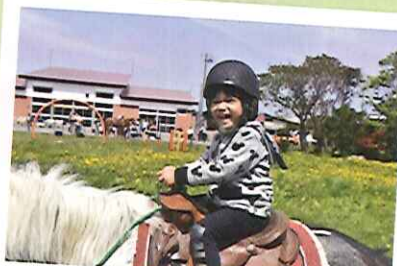

触れて感じる！ 感動して感じる！ 体験型幼児教育！！

山彦幼稚園ってどんなところ？

自然を満喫する子どもたち

友情と探究心がここから育ちます

のどかな昼下がり広い園庭で

地域緑化推進事業の学習
森と街と海を守る橋渡し活動【緑の募金】

茂瀨漁業協同組合研究会による
地引網体験

地引網体験の後は、みんなでホタテ焼きと
焼き魚を食べました。

ホテル青森でテーブルマナー教室の前に、
パースデーキャンドルでお祝い!!

和食のテーブルマナーで
お箸の正しい使い方も学びます

平内町観閲式。ちびっこ消防隊、出動!!

平内町観閲式。鼓笛隊発表!!

おゆうぎ会
着物を着ておしとやかな舞を披露

おゆうぎ会
羽織袴で勇らしく!!

空飛ぶかぼちゃ収穫体験

青森県唯一、ホワイトアスパラの収穫体験
元大学教授からの光合成の授業

小学校に進学した先輩と一緒に
乗馬体験!!

ワクワクドキドキの体験

山彦幼稚園の主な行事

- 青森消防フェスタ (地震体験、ちびっこ消防隊鼓笛隊、など)
- りんご狩り遠足
- 食育講座 (自分たちで、種をまいて、育てて、収穫する)
- うんどう会
- テーブルマナー
- 地引網体験
- 交通安全教室
- おゆうぎ会
- 乗馬体験
- お別れ遠足
- などなど

こんなところにも力をいれています!

山彦幼稚園では、毎年多くの児童が美術展や書道展で入選しています。いろいろなことを体験できる、たくさんのことに挑戦できる、感動できるのが山彦幼稚園です。